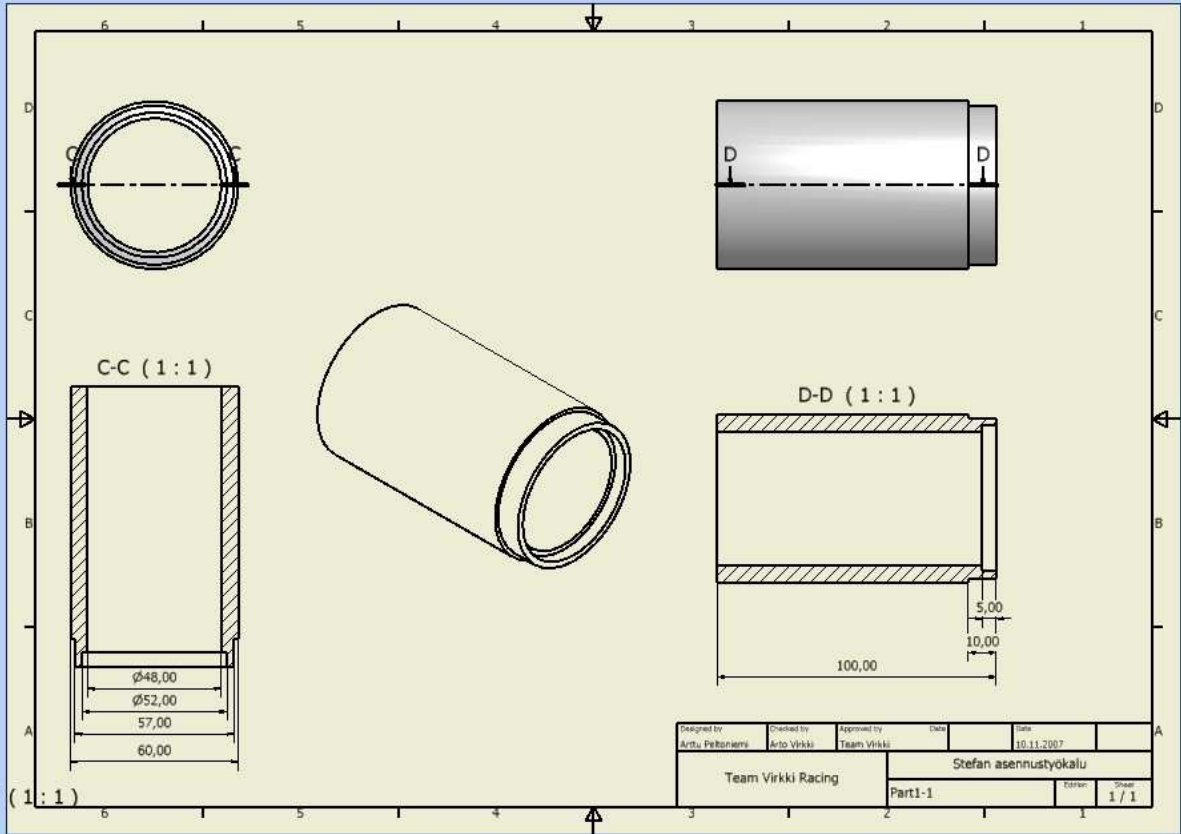

Stefan asennustyökalu

meijjän tyylillä (-07 Artsi ja Arttu)

Alumiinia

DRAFT (1:1)