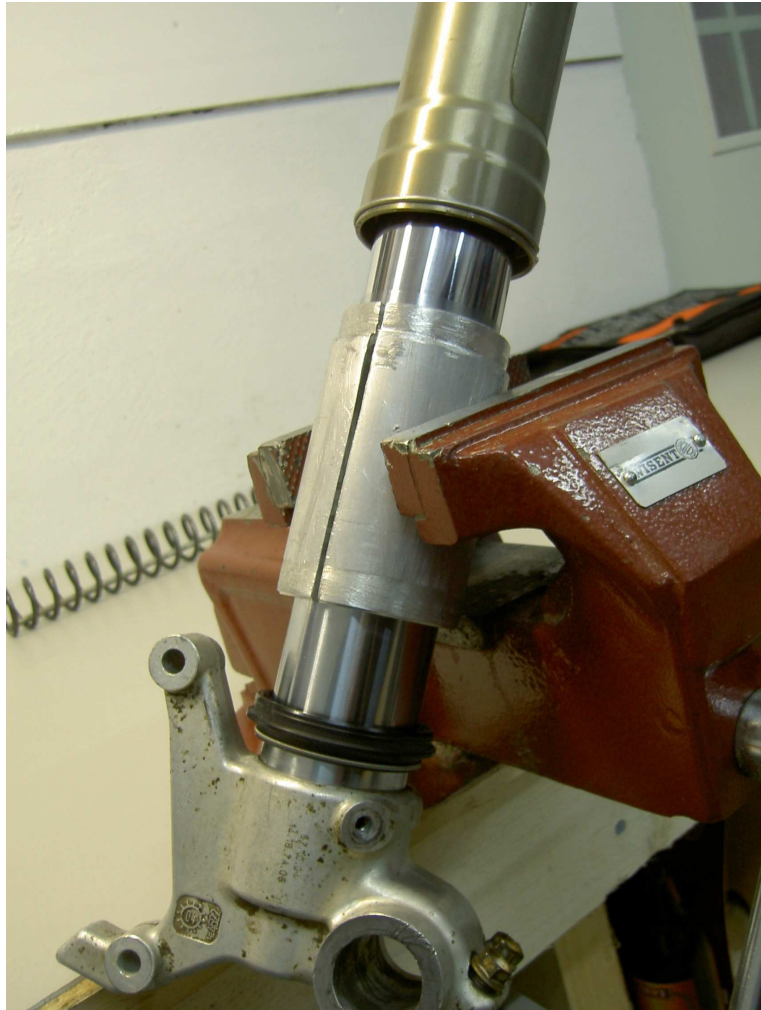

Stefan asennustyökalu

meijjän tyylillä (-07 Artsi ja Arttu)

Alumiinia

DRAFT (1:1)